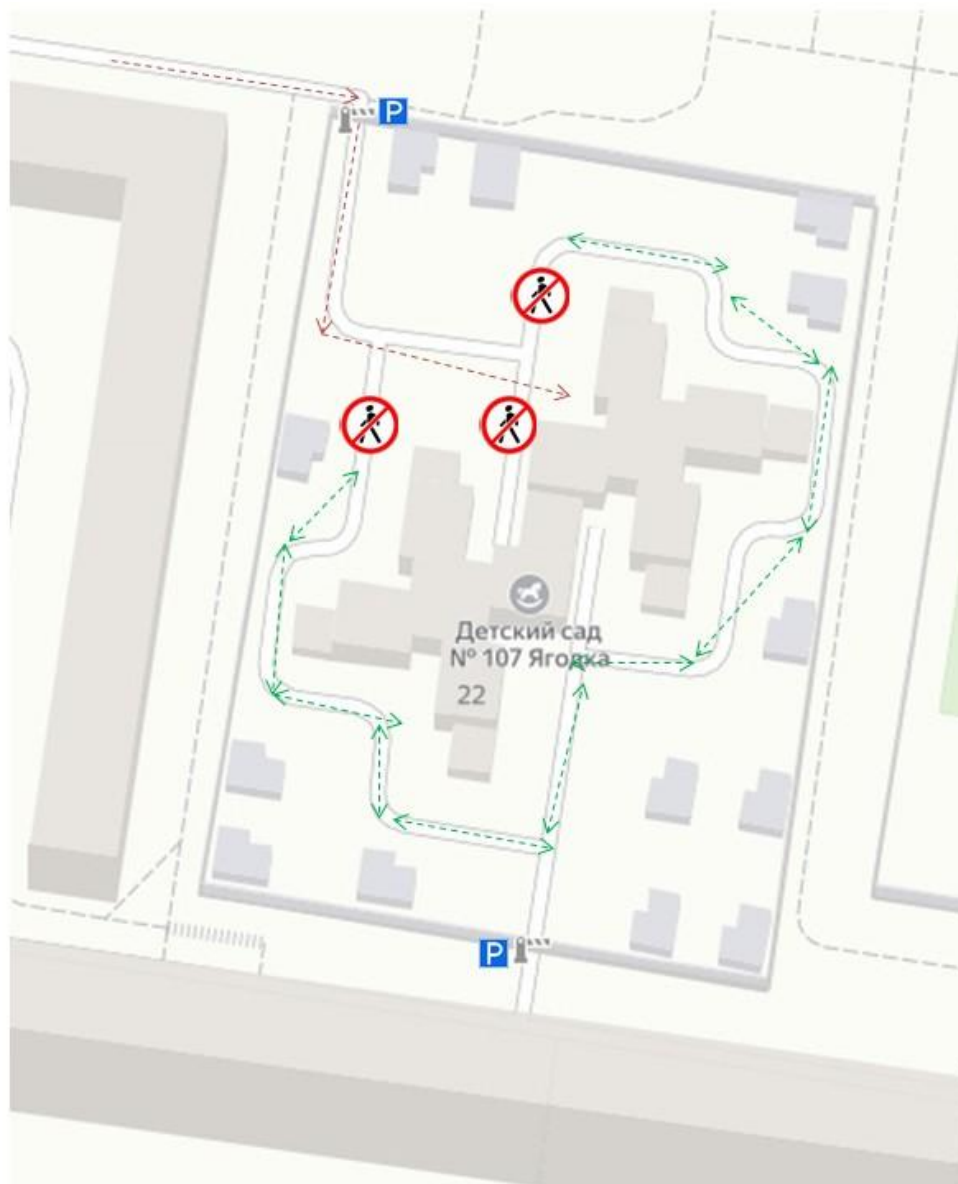

г.о. Тольятти

Содержание

I. Общие сведения

II. План-схемы детского сада.

- район расположения детского сада, пути движения транспортных средств и обучающихся;
- организация дорожного движения в непосредственной близости от детского сада с размещением соответствующих технических средств, маршруты движения обучающихся и расположение парковочных мест;
- маршруты движения организованных групп обучающихся от детского сада к объектам следования (лес, парк, соседние детские сады и др.);
- пути движения транспортных средств к местам разгрузки/погрузки и рекомендуемых безопасных путей передвижения обучающихся по территории детского сада.

Служба спасения 200-911

Дежурная часть У МВД России по г. Тольятти8 (8482) 93-40-05

Количество обучающихся 188

Наличие уголка по безопасности дорожного движения (БДД): **имеется**/ не имеется

Время работы детского сада: понедельник, вторник, среда, четверг, пятница с 6.30 до 18.30

II. План-схемы детского сада. Район расположения детского сада, пути движения транспортных средств и детей (обучающихся)

2. Схемы организации дорожного движения в непосредственной близости от детского сада с размещением соответствующих технических средств, маршруты движения детей и расположение парковочных мест