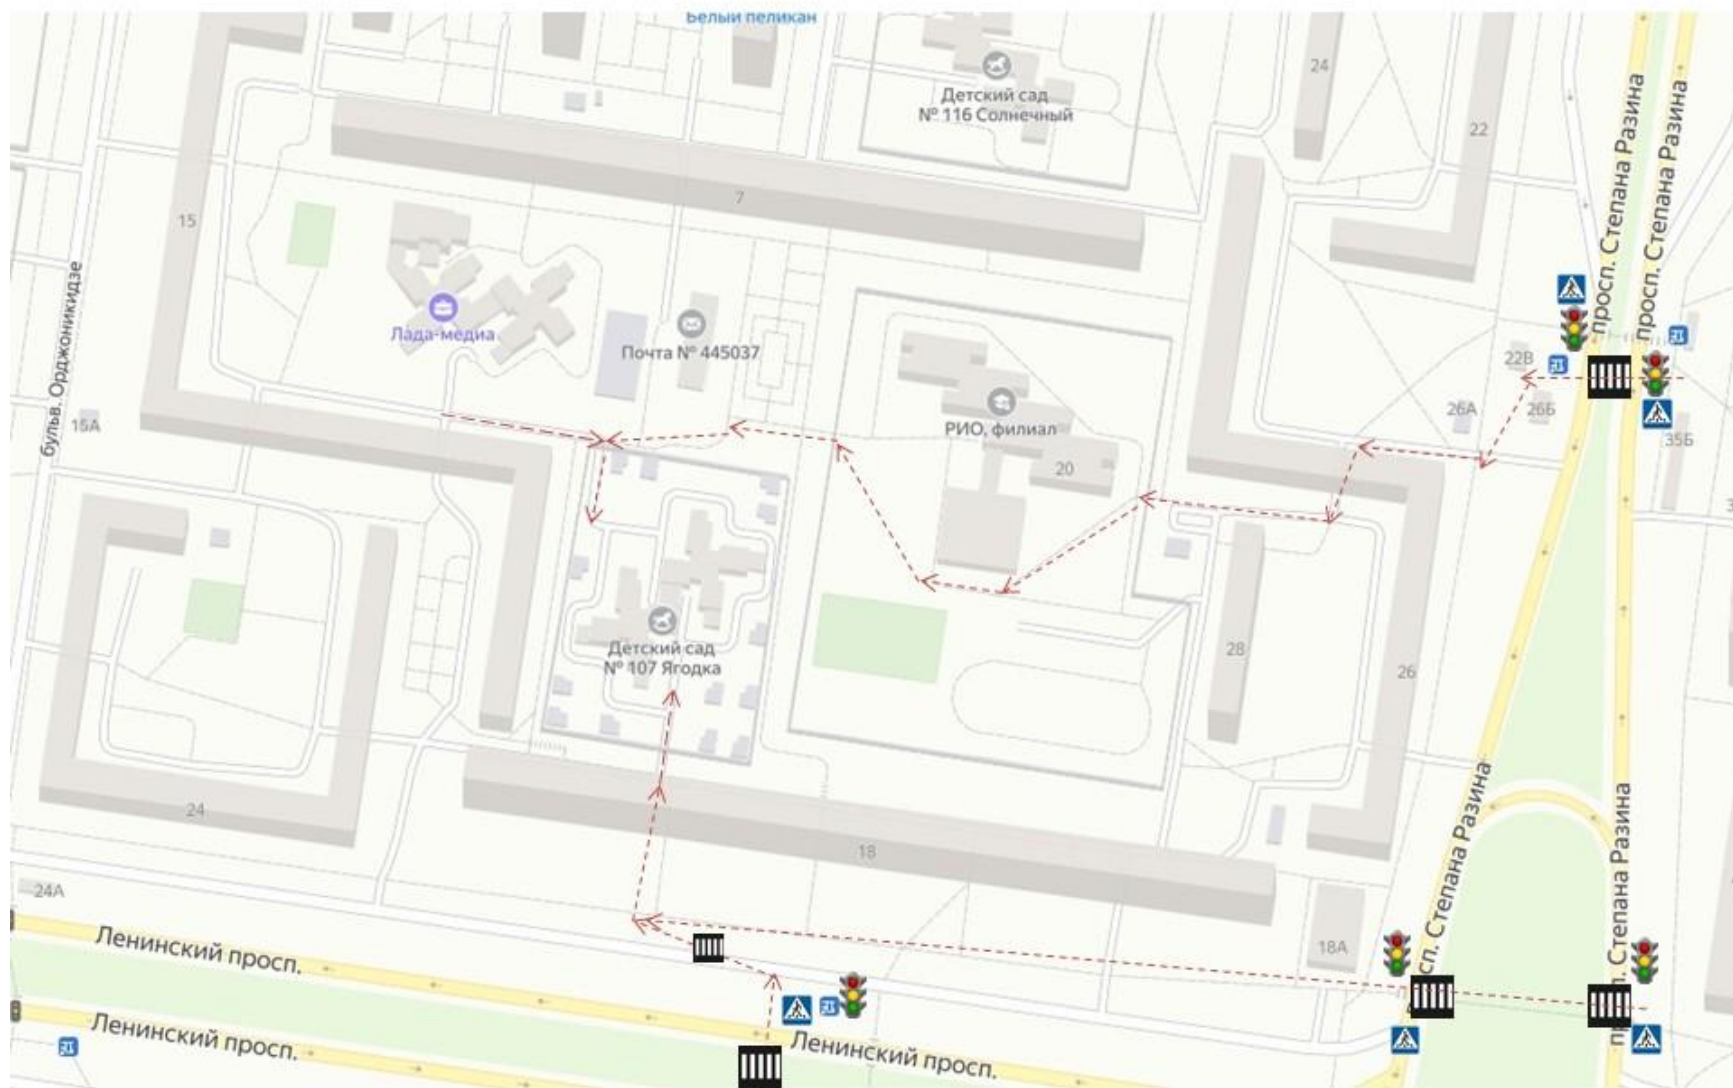

г.о. Тольятти

Содержание

I. Общие сведения

II. План-схемы детского сада.

- район расположения детского сада, пути движения транспортных средств и обучающихся;
- организация дорожного движения в непосредственной близости от детского сада с размещением соответствующих технических средств, маршруты движения обучающихся и расположение парковочных мест;
- маршруты движения организованных групп обучающихся от детского сада к объектам следования (лес, парк, соседние детские сады и др.);
- пути движения транспортных средств к местам разгрузки/погрузки и рекомендуемых безопасных путей передвижения обучающихся по территории детского сада.

Служба спасения 200-911

Дежурная часть У МВД России по г. Тольятти8 (8482) 93-40-05

Количество обучающихся 188

Наличие уголка по безопасности дорожного движения (БДД): **имеется**/ не имеется

Время работы детского сада: понедельник, вторник, среда, четверг, пятница с 6.30 до 18.30

II. План-схемы детского сада. Район расположения детского сада, пути движения транспортных средств и детей (обучающихся)

2. Схемы организации дорожного движения в непосредственной близости от детского сада с размещением соответствующих технических средств, маршруты движения детей и расположение парковочных мест

3. Маршруты движения организованных групп детей от детского сада к объектам следования
(схема пешего маршрута на внутриквартальную территорию парковой площадки к библиотеке № 11).

4. Пути движения транспортных средств к местам разгрузки/погрузки и рекомендуемых безопасных путей передвижения детей по территории образовательного учреждения.