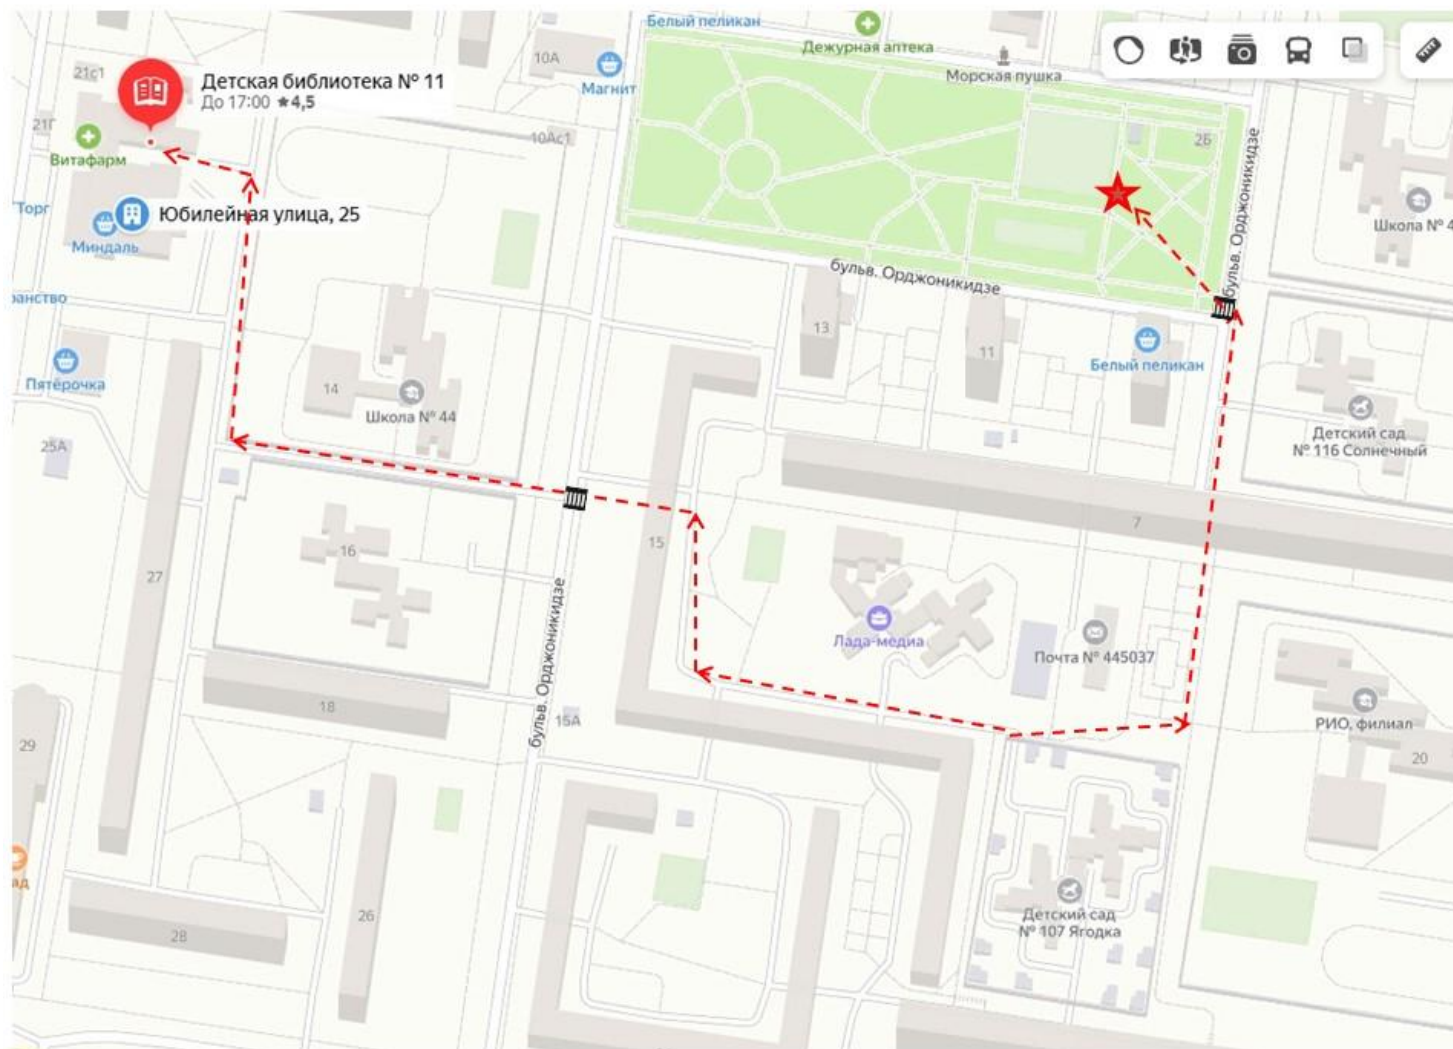

3. Маршруты движения организованных групп детей от детского сада к объектам следования
(схема пешего маршрута на внутриквартальную территорию парковой площадки к библиотеке № 11).